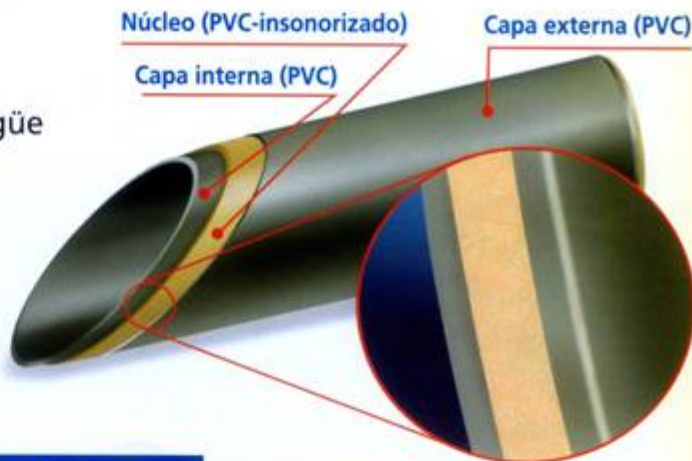

AQUA *SILENT*

**Instala silencio,
construye calidad**

Sistema de evacuación insonorizado en PVC

- Resistente a la abrasión.
- Autoextinguible.
- No propagador de llama.
- Compatible con UNE-EN 1329 y UNE-EN 1453.
- Instalación fácil y rápida.

PIPELIFE 

¿Qué es Aquasilent?

Descripción:

- Sistema de tubos y accesorios para desagüe insonorizado.
- Tubo de estructura tricapa.
- PVC con carga mineral.
- Abrazaderas isofónicas que mejoran las propiedades acústicas de la instalación.
- Unión por junta.